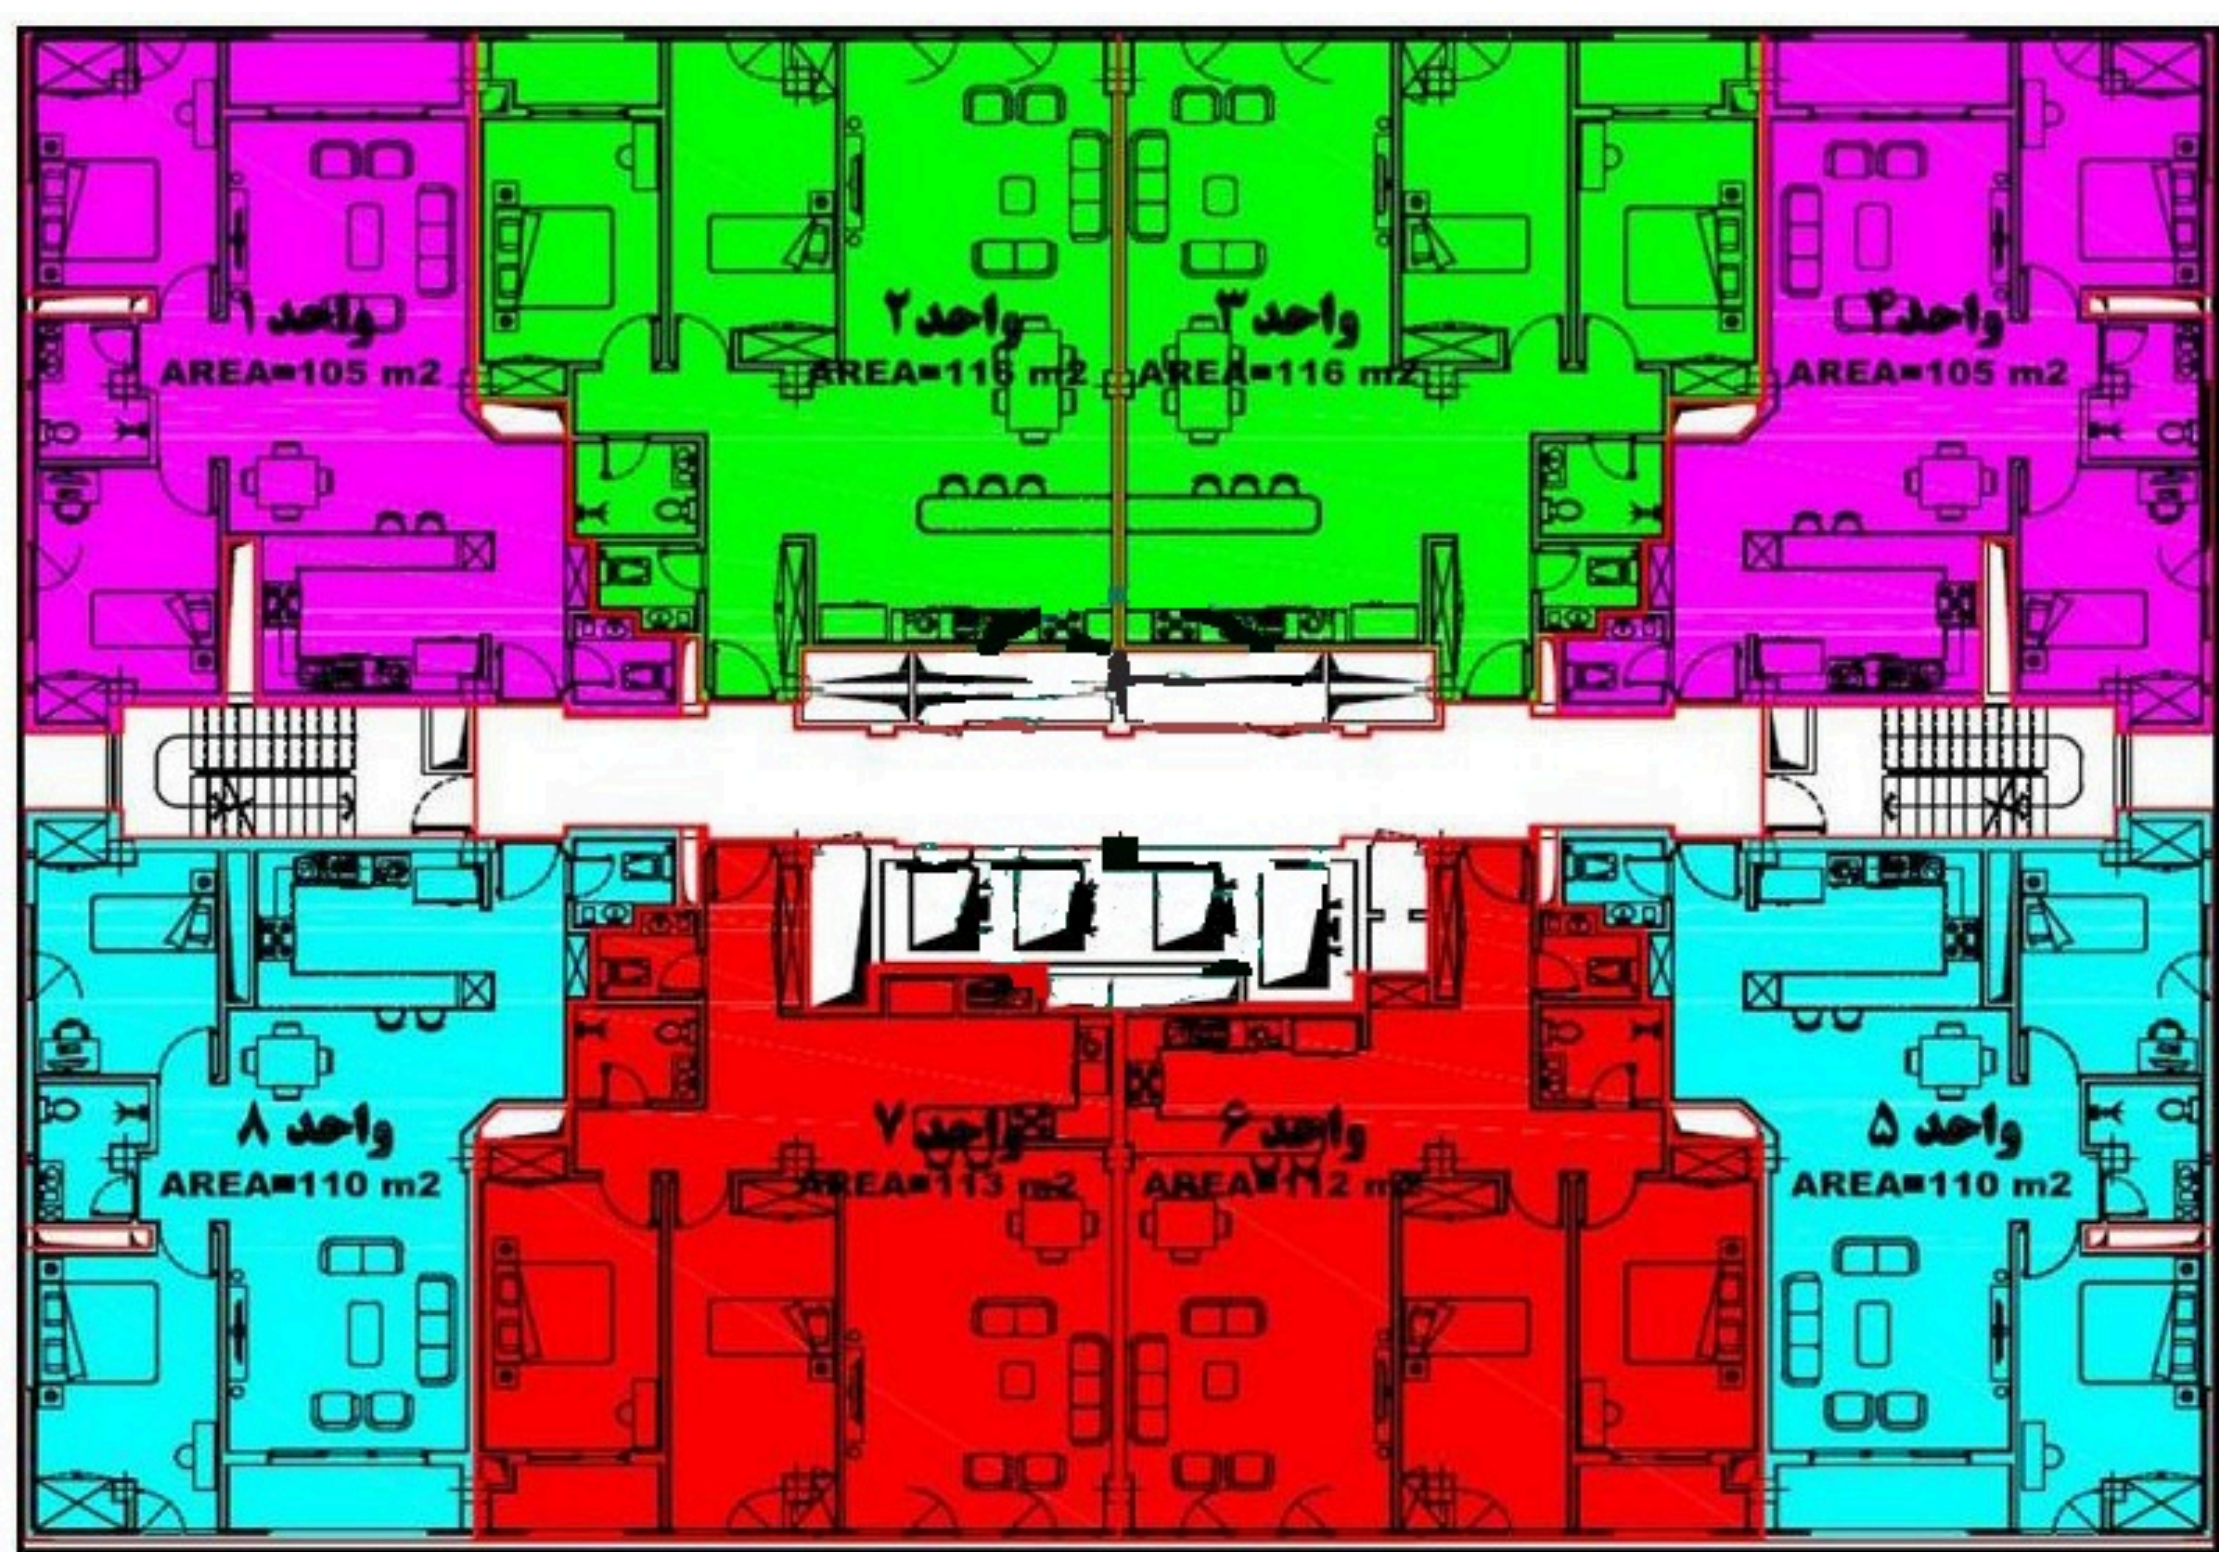

D3

بلوک D3

طابق ۱

اسما	نومر بلوک	نومر واحد	نومر طبقه	نومر واحد

واحد 1

AREA=105 m²

واحد 2

AREA=116 m²

واحد 3

AREA=116 m²

واحد 4

AREA=105 m²

واحد 8

AREA=110 m²

واحد 7

AREA=113 m²

واحد 6

AREA=112 m²

واحد 5

AREA=110 m²